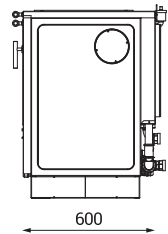

ALFA PLAM

ALFA TERM 20 PELET

NOVO

Multifunkcionalni štednjak na pelet za etažno grejanje, vrhunskog dizajna i kvaliteta. Primenom savremene tehnologije ostvaruju se visoke performanse u zagrevanju i pripremanju hrane.

CE EN 12815
EN 14785
15a-BvG

kW 20 m³ 275-350 m² 106-135 % 87