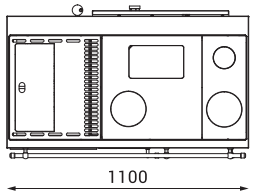

ALFA PLAM

ALFA TERM 20 PELET

NOVO

Multifunkcionalni štednjak na pelet za etažno grejanje, vrhunskog dizajna i kvaliteta. Primenom savremene tehnologije ostvaruju se visoke performanse u zagrevanju i pripremanju hrane.

CE EN 12815
EN 14785
15a-BvG

kW 20 m³ 275-350 m² 106-135 % 87