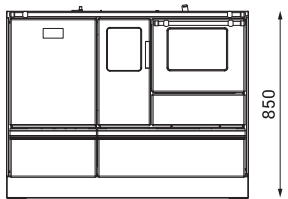

ALFA PLAM

ALFA TERM 20 PELET

NOVO

Multifunkcionalni štednjak na pelet za etažno grejanje, vrhunskog dizajna i kvaliteta. Primenom savremene tehnologije ostvaruju se visoke performanse u zagrevanju i pripremanju hrane.

CE EN 12815
EN 14785
15a-BvG

kW 20 m³ 275-350 m² 106-135 % 87