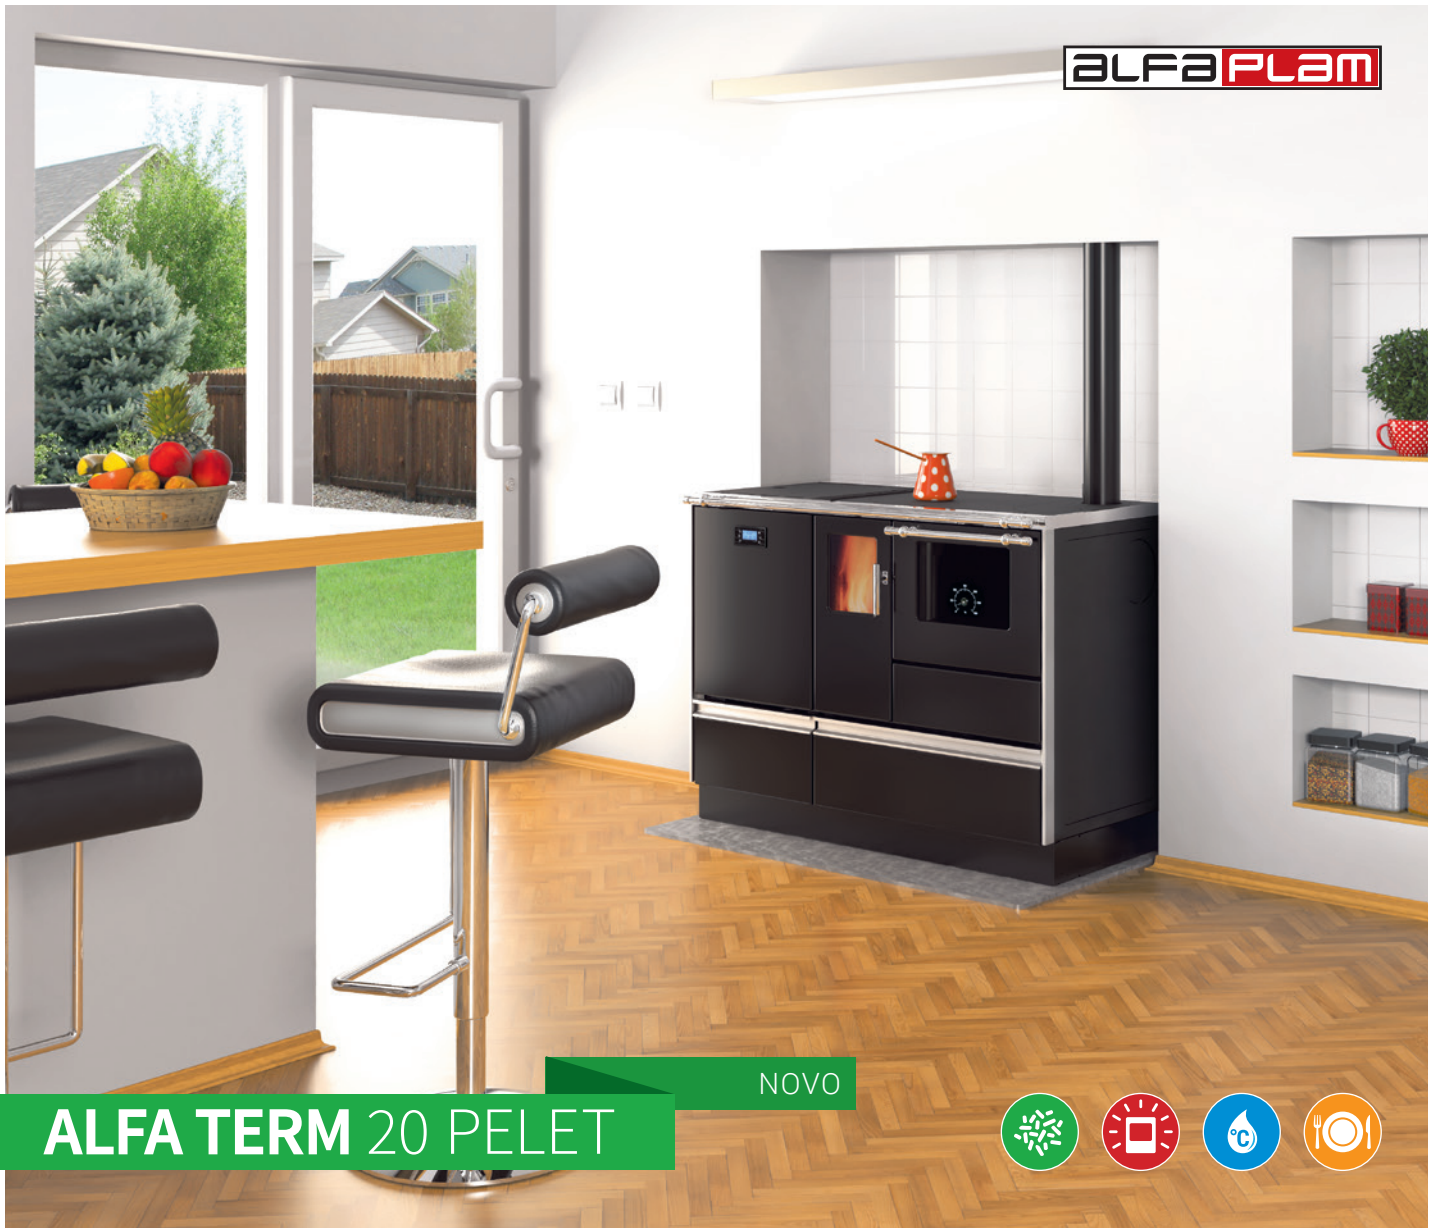

**ALFA PLAM**

**ALFA TERM 20 PELET**

NOVO

Multifunkcionalni štednjak na pelet za etažno grejanje, vrhunskog dizajna i kvaliteta. Primenom savremene tehnologije ostvaruju se visoke performanse u zagrevanju i pripremanju hrane.

**CE** EN 12815  
EN 14785  
15a-BvG

kW 20 m<sup>3</sup> 275-350 m<sup>2</sup> 106-135 % 87

bela

antracit

tehničke karakteristike	ALFA TERM 20 PELET
snaga	20 kW
dimenzije (ŠxDxV)	1100 x 600 x 850 mm
dimenzije rerne (ŠxDxV)	330 x 440 x 260 mm
prečnik dimovodnog nastavka	◻◻ 80 mm
snaga grejanja zračenjem	5 kW
toplotna snaga predata vodi	15 kW
količina vode u kotlu	35 l
potrošnja peleta min/max	1,32 / 4,75 kg/h
max vreme rada sa punim rezervoarom	20 h
kapacitet rezervoara za pelet	30 kg
zapremina zagrevanja	275 - 350 m <sup>3</sup>
površina zagrevanja	106 - 135 m <sup>2</sup>
težina neto/bruto	210 / 238 kg
stepen efikasnosti	87 %

dimovodni otvori: ◻ - odozgo, ◼ - pozadi, ◻ - bočno