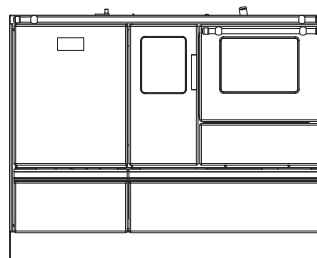

**CE** EN 12815  
EN 14785  
15a-BvG

kW 20 m<sup>3</sup> 275-350 m<sup>2</sup> 106-135 % 87

bela

antracit

tehničke karakteristike	ALFA TERM 20 PELET
snaga	20 kW
dimenzije (ŠxDxV)	1100 x 600 x 850 mm
dimenzije rerne (ŠxDxV)	330 x 440 x 260 mm
prečnik dimovodnog nastavka	◻◻ 80 mm
snaga grejanja zračenjem	5 kW
toplotna snaga predata vodi	15 kW
količina vode u kotlu	35 l
potrošnja peleta min/max	1,32 / 4,75 kg/h
max vreme rada sa punim rezervoarom	20 h
kapacitet rezervoara za pelet	30 kg
zapremina zagrevanja	275 - 350 m <sup>3</sup>
površina zagrevanja	106 - 135 m <sup>2</sup>
težina neto/bruto	210 / 238 kg
stepen efikasnosti	87 %